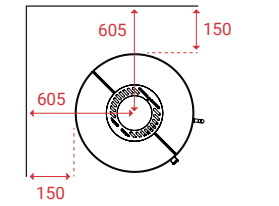

M Basic

Tekniske specifikationer:

413 kg
12 PA
5,9 kW
30-120 m ²
Mg/M³ 24
2,02 kg
83/73 %

Tilbehør:

Andre modeller:

- M1
- M2
- M3

Se mere:

LOTUS HEATING SYSTEMS A/S