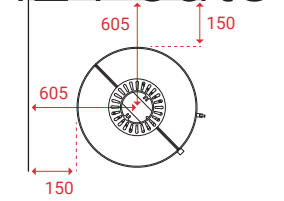

www.lotusstoves.com

M2 Fedtsten

Tekniske specifikationer:

 KG	497 kg
	12 PA
	5,9 kW
	30-120 m ²
Mg/M³	24
	2,02 kg
	83/73 %

M2 Fedtsten

Tilbehør:

Andre modeller:

M Basic
M1
M3