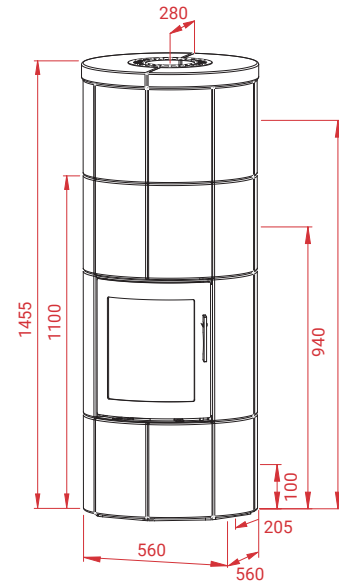

www.lotusstoves.com

M2 Fedtsten

Tekniske specifikationer:

 KG	497 kg
	12 PA
	5,9 kW
	30-120 m ²
Mg/M³	24
	2,02 kg
	83/73 %

M2 Fedtsten

Tilbehør:

Andre modeller:

M Basic
M1
M3