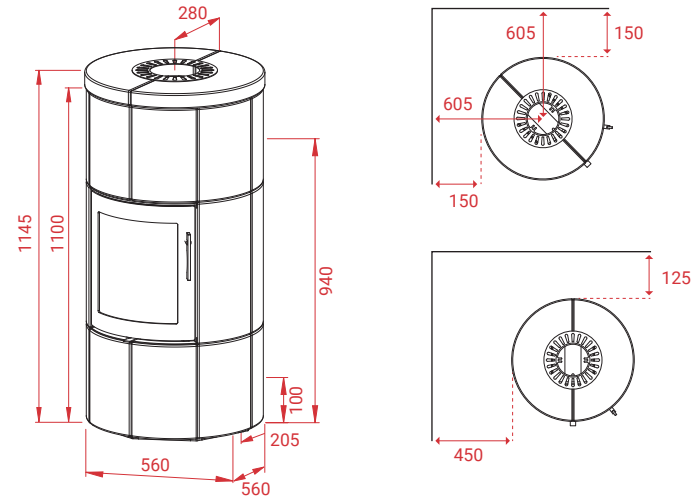

Tekniske specifikationer:

KG	370 kg
12 PA	12 PA
5,9 kW	5,9 kW
30-120 m²	30-120 m²
Mg/M³	24
2,02 kg	2,02 kg
83/73 %	83/73 %