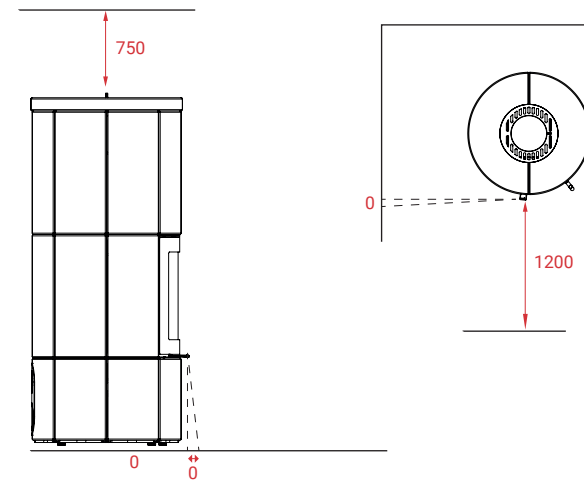

Tilbehør:

Andre modeller:

- M Basic ecoLine
- M2 ecoLine
- M3 ecoLine

Se mere:

LOTUS HEATING SYSTEMS A/S

+45 6323 7070

info@lotusstoves.com

www.lotusstoves.com