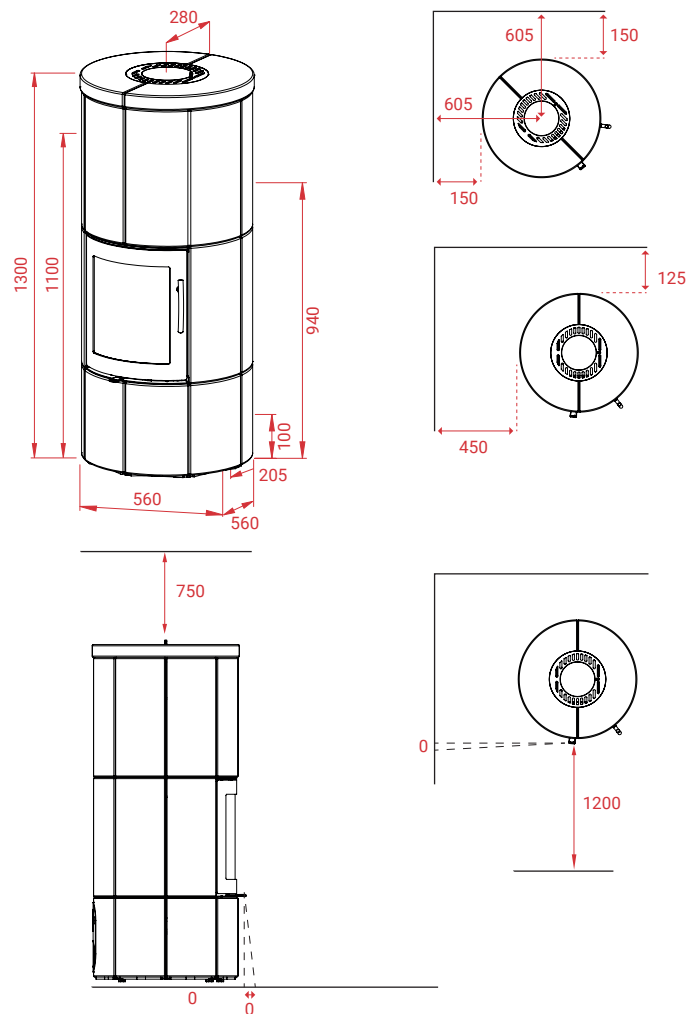

M Basic ecoLine

Se mere:

LOTUS HEATING SYSTEMS A/S

+45 6323 7070

info@lotusstoves.com

www.lotusstoves.com