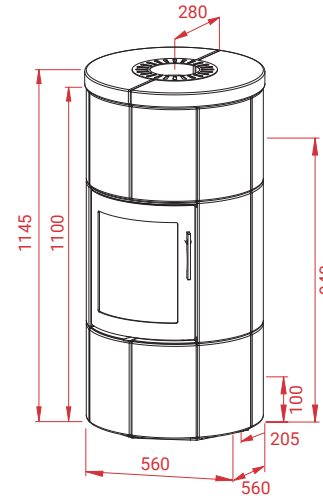

+45 6323 7070

info@lotusstoves.com

www.lotusstoves.com

M1 Fedtsten

Tekniske specifikationer:

370 kg
12 PA
5,9 kW
30-120 m ²
Mg/M³ 24
2,02 kg
83/73 %

Tilbehør:

Andre modeller: