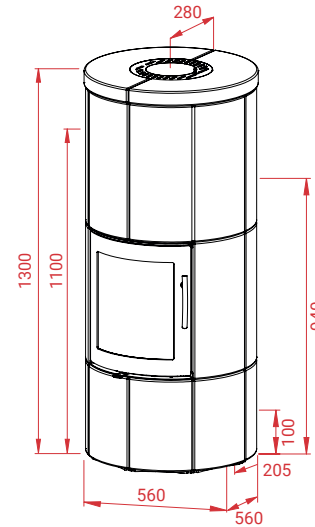

M Basic

Tekniske specifikationer:

413 kg
12 PA
5,9 kW
30-120 m ²
Mg/M³ 24
2,02 kg
83/73 %

Tilbehør:

Andre modeller:

- M1
- M2
- M3

Se mere:

LOTUS HEATING SYSTEMS A/S