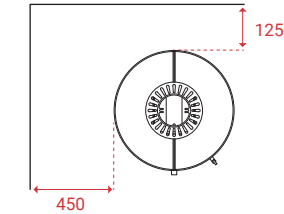

www.lotusstoves.com

M2 Fedtsten

Tekniske specifikationer:

 KG	497 kg
	12 PA
	5,9 kW
	30-120 m ²
Mg/M³	24
	2,02 kg
	83/73 %

M2 Fedtsten

Tilbehør:

Andre modeller:

M Basic
M1
M3