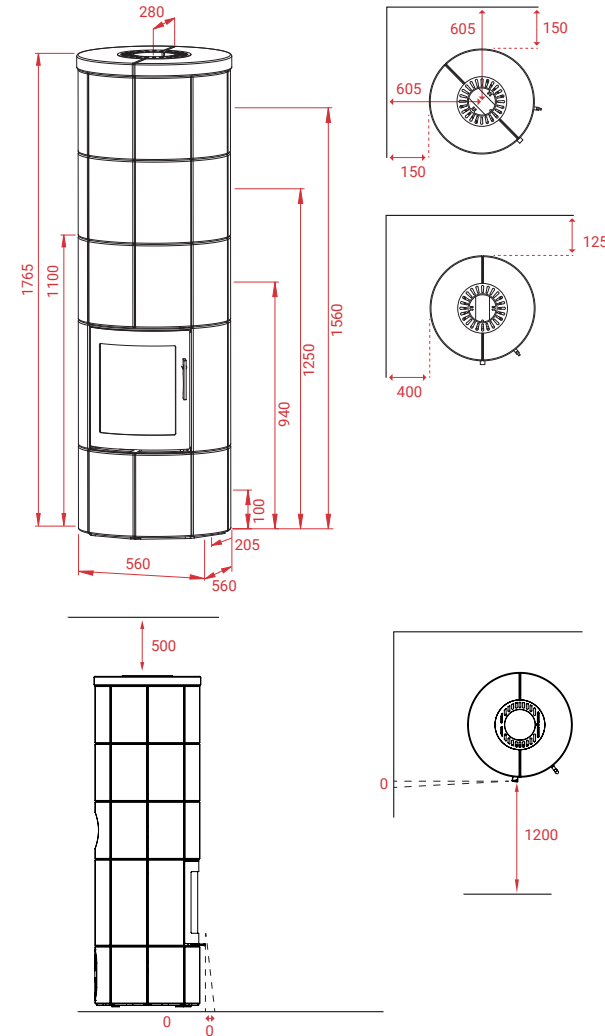

M3 Indian Night

Se mere:

LOTUS HEATING SYSTEMS A/S

+45 6323 7070

info@lotusstoves.com

www.lotusstoves.com