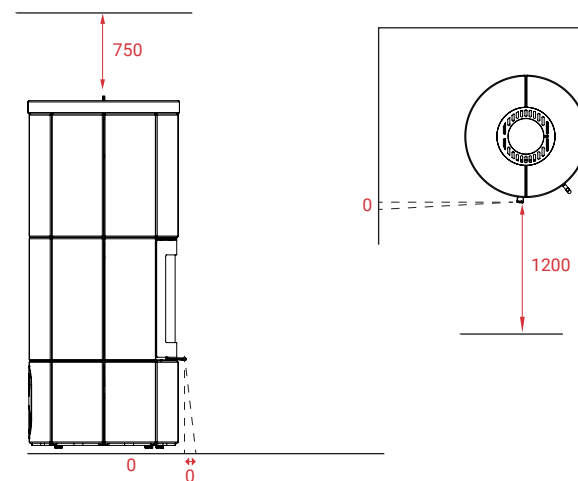

Tekniske specifikationer:

KG	370 kg
12 PA	12 PA
5,5 kW	5,5 kW
30-120 m²	30-120 m²
Mg/M³	12
1,55 kg	1,55 kg
86/76 %	86/76 %