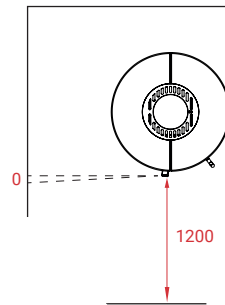

M Basic

Tekniske specifikationer:

413 kg
12 PA
5,9 kW
30-120 m ²
Mg/M³ 24
2,02 kg
83/73 %

Tilbehør:

Andre modeller:

- M1
- M2
- M3

Se mere:

LOTUS HEATING SYSTEMS A/S