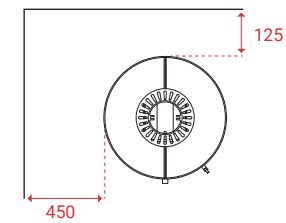

Tekniske specifikationer:

KG	370 kg
12 PA	12 PA
5,5 kW	5,5 kW
30-120 m²	30-120 m²
Mg/M³	12
1,55 kg	1,55 kg
86/76 %	86/76 %