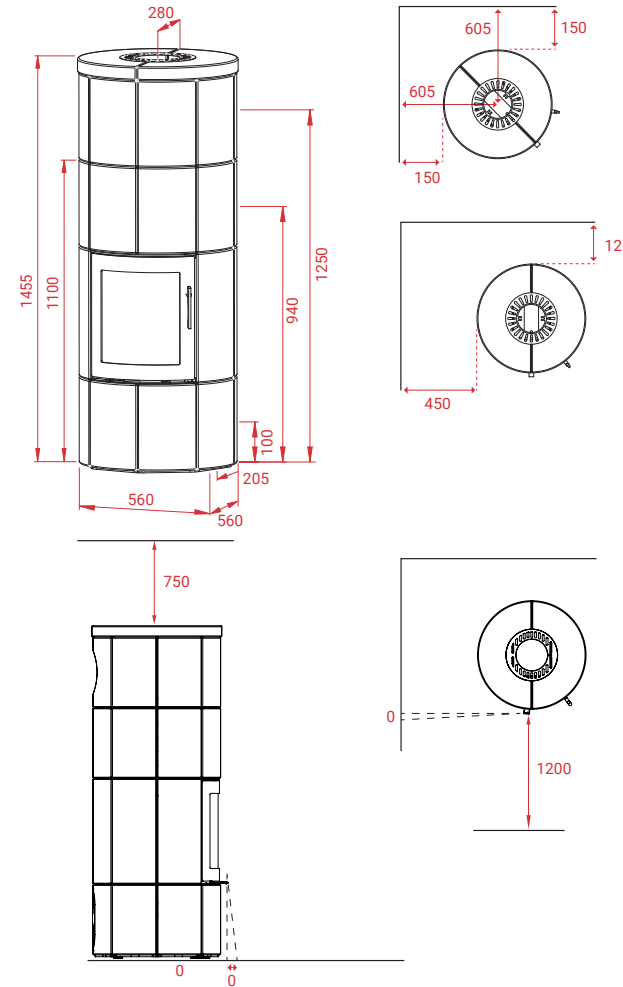

M2 Indian Night ecoLine

Andre modeller:

- M Basic ecoLine
- M1 ecoLine
- M3 ecoLine

Se mere:

LOTUS HEATING SYSTEMS A/S

+45 6323 7070

info@lotusstoves.com

www.lotusstoves.com