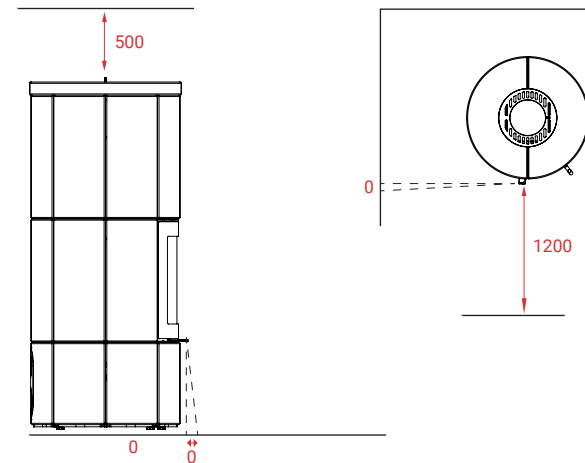

KG	370 kg
12 PA	12 PA
5,9 kW	5,9 kW
30-120 m²	30-120 m ²
Mg/M³	24
2,02 kg	2,02 kg
83/73 %	83/73 %

Tilbehør:

Andre modeller:

M Basic
M2
M3

Se mere:

LOTUS HEATING SYSTEMS A/S

+45 6323 7070

info@lotusstoves.com