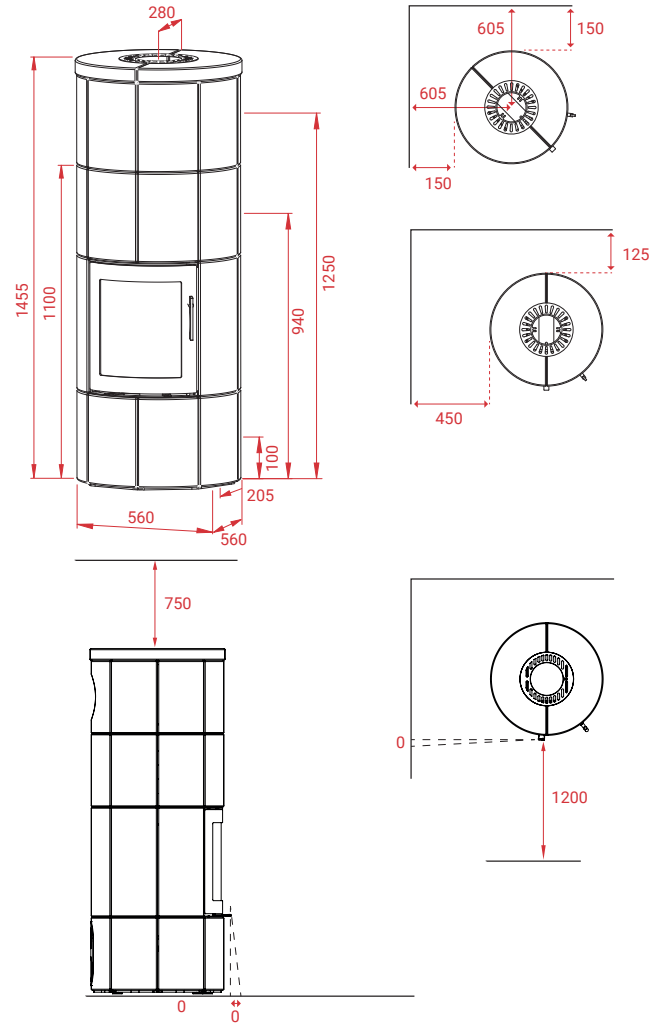

www.lotusstoves.com

M2 Fedtsten ecoLine

Tekniske spesifikationer:

KG	497 kg
↑	12 PA
🔥	5,5 kW
↗	30-120 m ²
Mg/M³	12
⌚	1,55 kg
📊	86/76 %

Tilbehør:

M2 Fedtsten ecoLine

Andre modeller:

- M Basic ecoLine
- M1 ecoLine
- M3 ecoLine