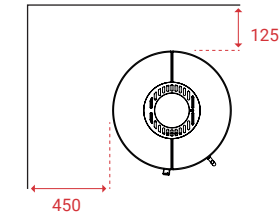

M Basic

Tekniske specifikationer:

413 kg
12 PA
5,9 kW
30-120 m ²
Mg/M³ 24
2,02 kg
83/73 %

Tilbehør:

Andre modeller:

- M1
- M2
- M3

Se mere:

LOTUS HEATING SYSTEMS A/S