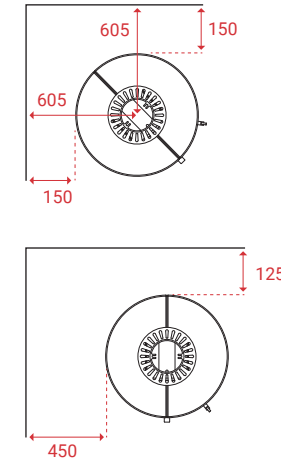

+45 6323 7070

info@lotusstoves.com

www.lotusstoves.com

M1 Fedtsten

Tekniske specifikationer:

370 kg
12 PA
5,9 kW
30-120 m ²
Mg/M³ 24
2,02 kg
83/73 %

Tilbehør:

Andre modeller: