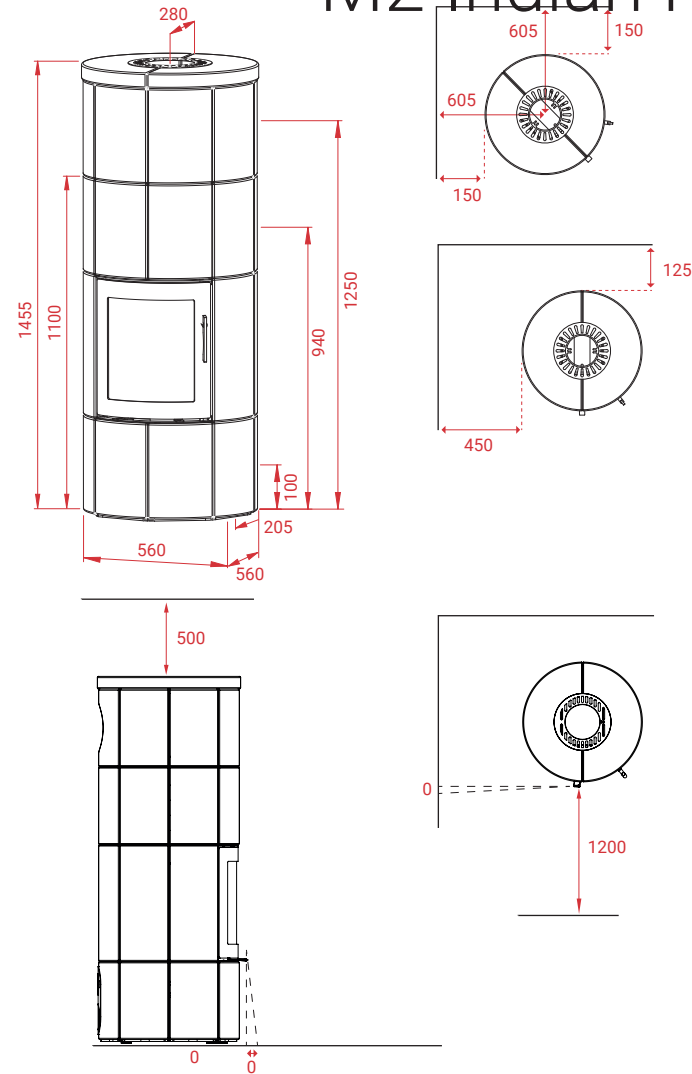

M2 Indian Night

Andre modeller:

- M Basic
- M1
- M3

Se mere:

LOTUS HEATING SYSTEMS A/S

+45 6323 7070

info@lotusstoves.com

www.lotusstoves.com