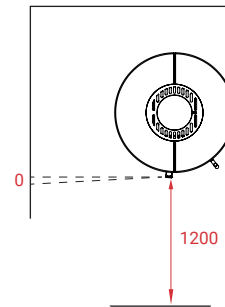

www.lotusstoves.com

M2 Fedtsten

Tekniske specifikationer:

 KG	497 kg
	12 PA
	5,9 kW
	30-120 m ²
Mg/M³	24
	2,02 kg
	83/73 %

M2 Fedtsten

Tilbehør:

Andre modeller:

M Basic
M1
M3