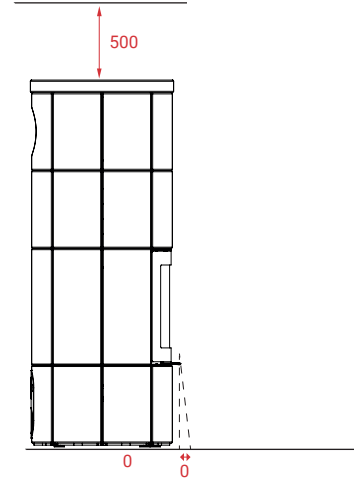

www.lotusstoves.com

M2 Fedtsten

Tekniske specifikationer:

 KG	497 kg
	12 PA
	5,9 kW
	30-120 m ²
Mg/M³	24
	2,02 kg
	83/73 %

M2 Fedtsten

Tilbehør:

Andre modeller:

M Basic
M1
M3