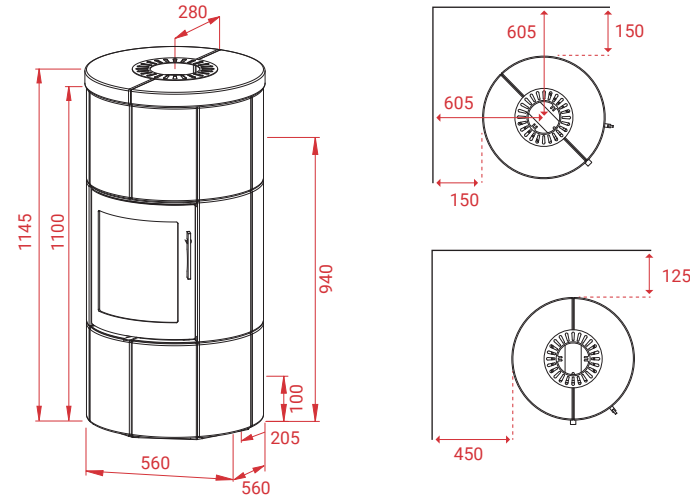

M1 Indian Night ecoLine