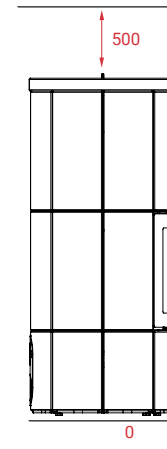

M Basic

Tekniske specifikationer:

413 kg
12 PA
5,9 kW
30-120 m ²
Mg/M³ 24
2,02 kg
83/73 %

Tilbehør:

Andre modeller:

- M1
- M2
- M3

Se mere:

LOTUS HEATING SYSTEMS A/S