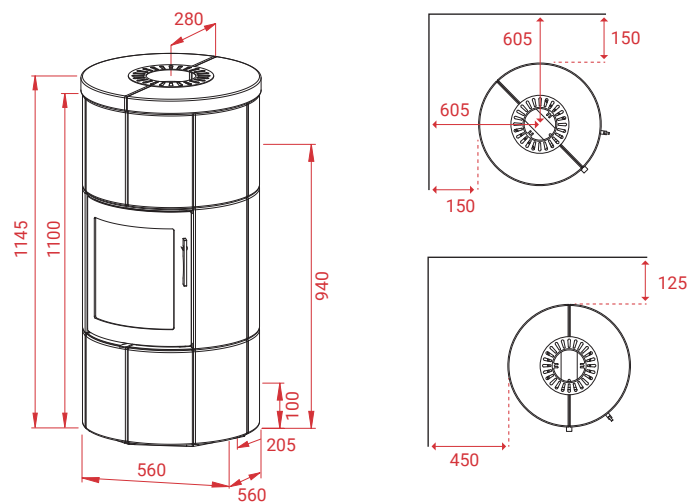

Tekniske specifikationer:

KG	370 kg
12 PA	12 PA
5,5 kW	5,5 kW
30-120 m²	30-120 m²
Mg/M³	12
1,55 kg	1,55 kg
86/76 %	86/76 %