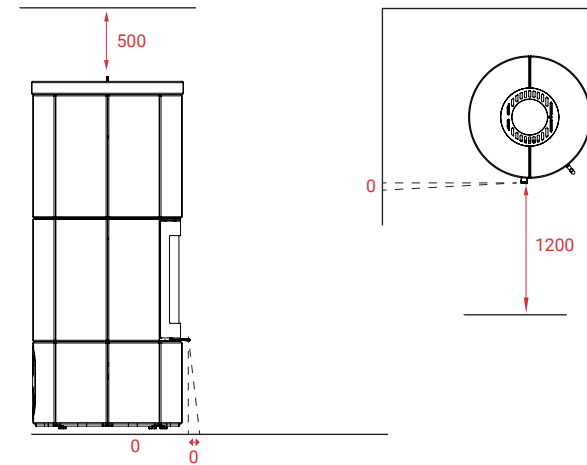

+45 6323 7070

info@lotusstoves.com

www.lotusstoves.com

M1 Fedtsten

Tekniske specifikationer:

370 kg
12 PA
5,9 kW
30-120 m ²
Mg/M³ 24
2,02 kg
83/73 %

Tilbehør:

Andre modeller: