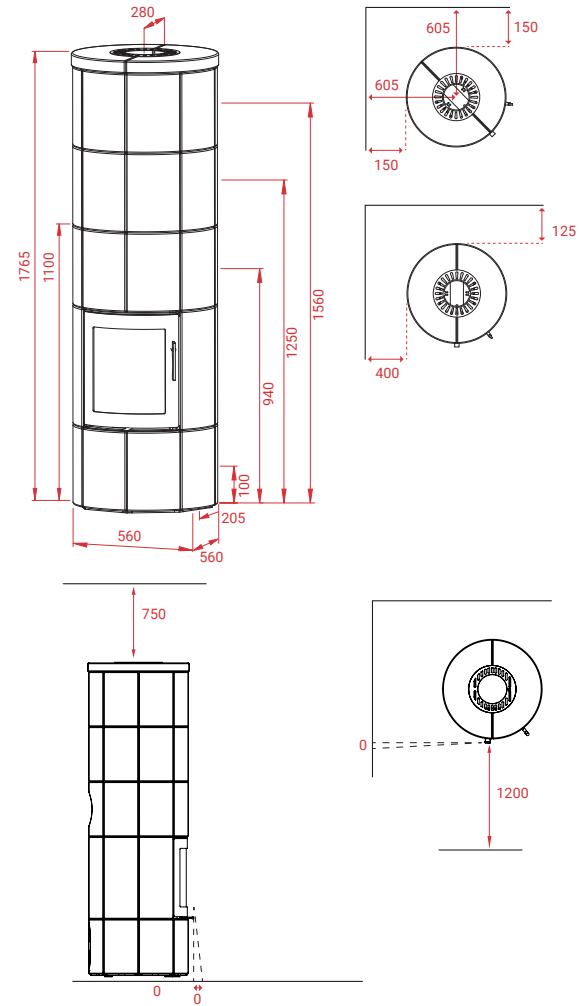

www.lotusstoves.com

M3 Fedtsten ecoLine

Tekniske specifikationer:

	625 kg
	12 PA
	5,5 kW
	30-120 m ²
Mg/M³	12
	1,55 kg
	86/76 %

Tilbehør:

M3 Fedtsten ecoLine

Andre modeller:

- M Basic ecoLine
- M1 ecoLine
- M2 ecoLine