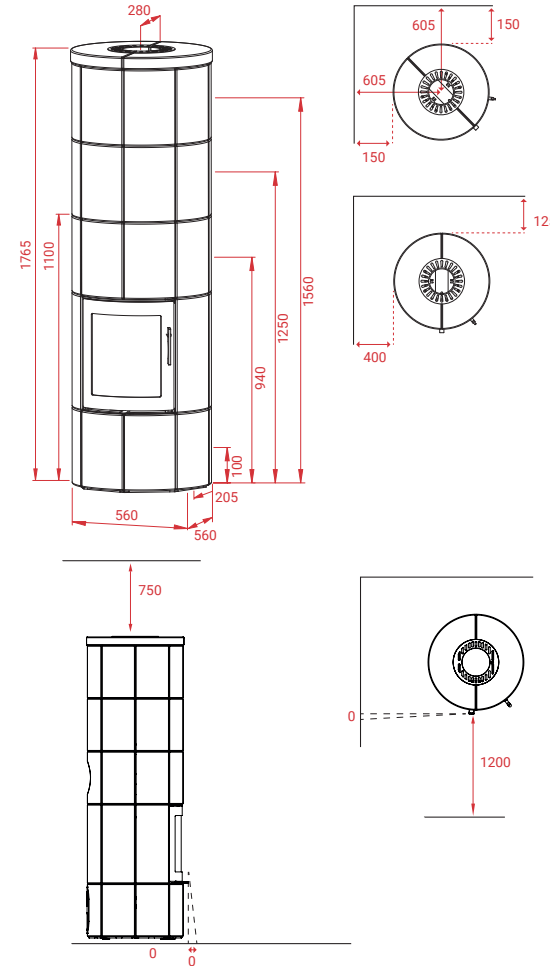

M3 Indian Night ecoLine

Andre modeller:

M Basic ecoLine
M1 ecoLine
M2 ecoLine

Se mere:

LOTUS HEATING SYSTEMS A/S

+45 6323 7070

info@lotusstoves.com

www.lotusstoves.com