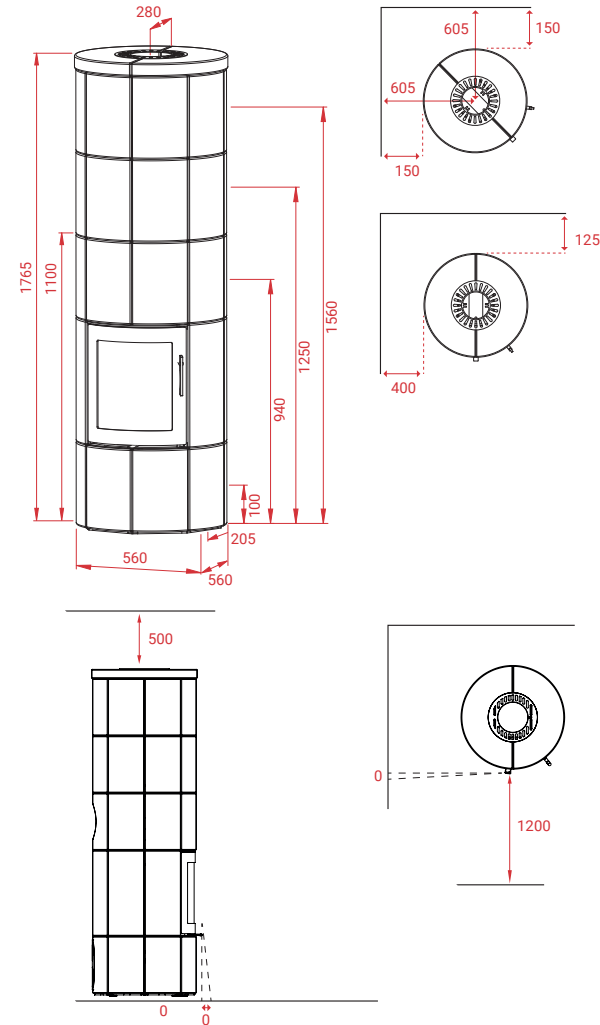

www.lotusstoves.com

M3 Fedtsten

Tekniske specifikationer:

 KG	625 kg
	12 PA
	5,9 kW
	30-120 m ²
Mg/M³	24
	2,02 kg
	83/73 %

M3 Fedtsten

Tilbehør:

Andre modeller:

M Basic
M1
M2