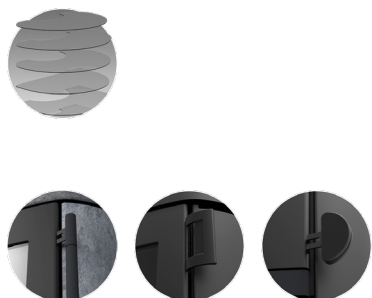

Mondo 30 Indian Night

Mondo 30 Indian Night

Tekniske specifikationer:

	153 kg
	12 PA
	5,9 kW
	30-120 m ²
Mg/M³	17
	1,92 kg
	80/70 %

Tilbehør:

Andre modeller:

Mondo 30M
Mondo 3G

Se mere: