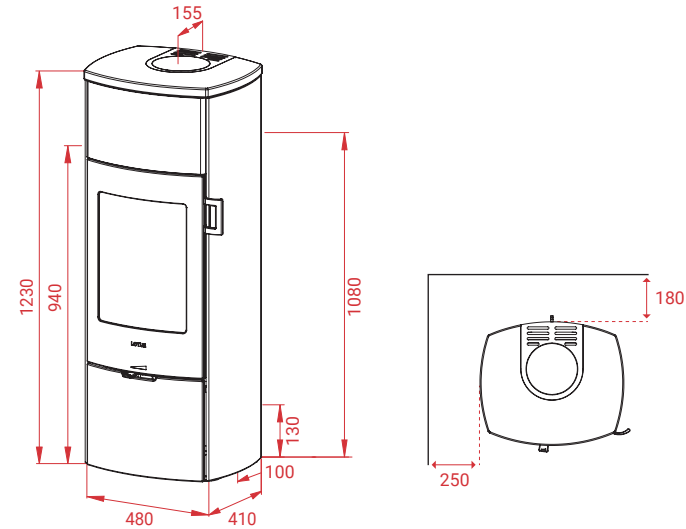

Mondo 30M Indian Night

Tekniske specifikationer:

KG	210 kg
	12 PA
	5,9 kW
	30-120 m ²
Mg/M³	17
	1,92 kg
	80/70 %

Mondo 30M Indian Night

Tilbehør:

Andre modeller:

Mondo 30
Mondo 3G

Se mere: