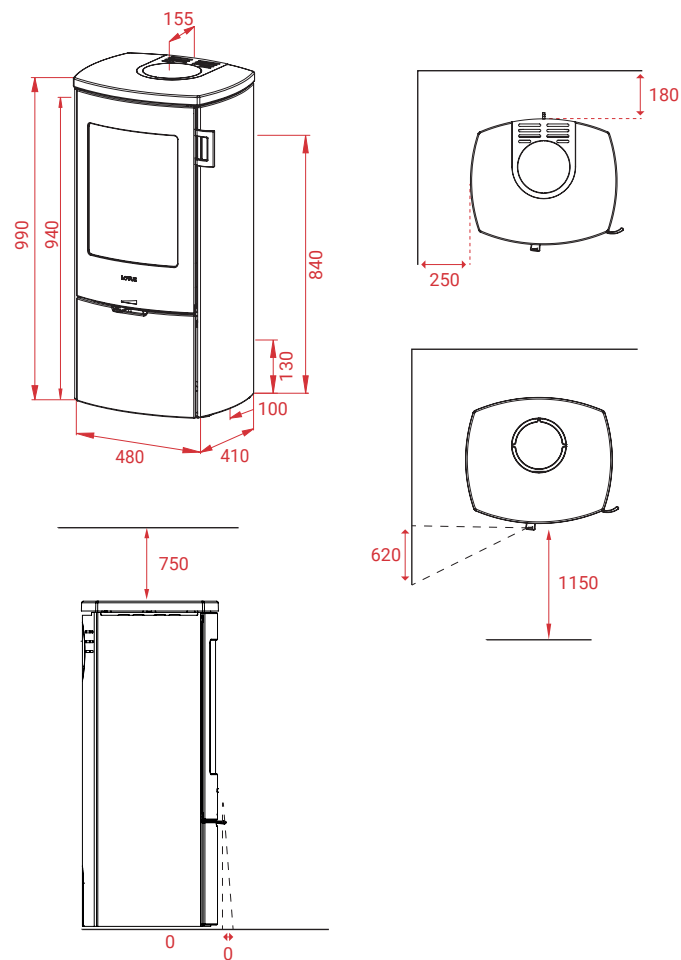

Tekniske specifikationer:

	153 kg
	12 PA
	5,9 kW
	30-120 m²
Mg/M³	17
	1,92 kg
	80/70 %