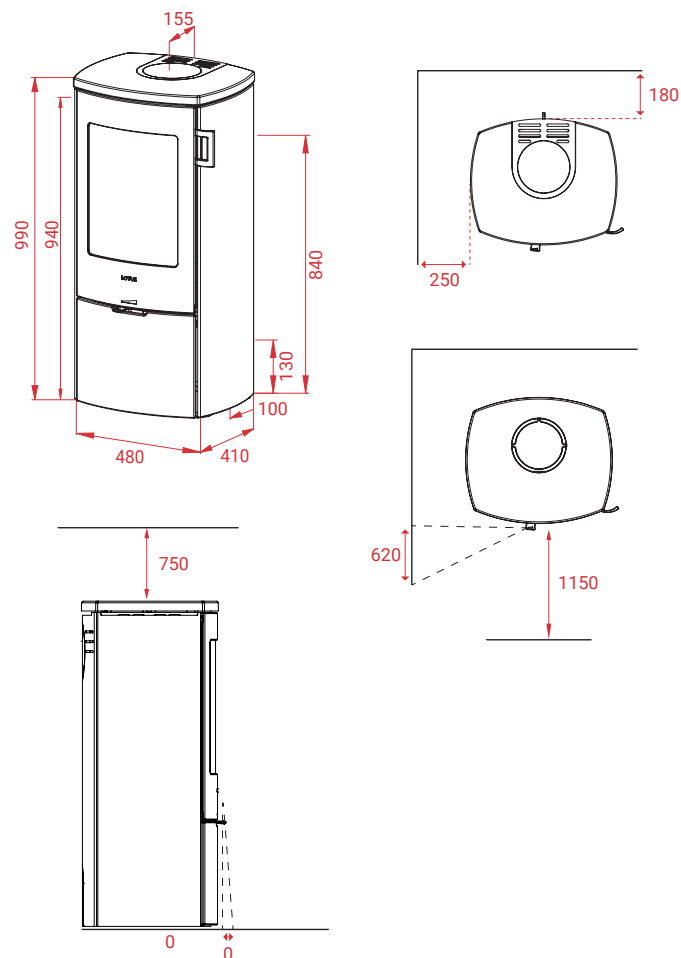

Mondo 30

Tekniske specifikationer:

KG	120 kg
12 PA	12 PA
5,9 kW	5,9 kW
30-120 m²	30-120 m ²
Mg/M³	17
1,92 kg	1,92 kg
80/70 %	80/70 %

Mondo 30

Tilbehør:

Andre modeller:

Mondo 30M
Mondo 3G

Se mere: