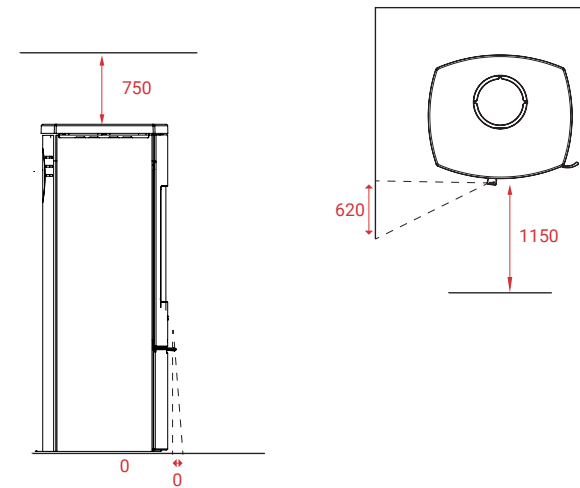

Mondo 30M Indian Night

Tekniske specifikationer:

KG	210 kg
	12 PA
	5,9 kW
	30-120 m ²
Mg/M³	17
	1,92 kg
	80/70 %

Mondo 30M Indian Night

Tilbehør:

Andre modeller:

Mondo 30
Mondo 3G

Se mere: