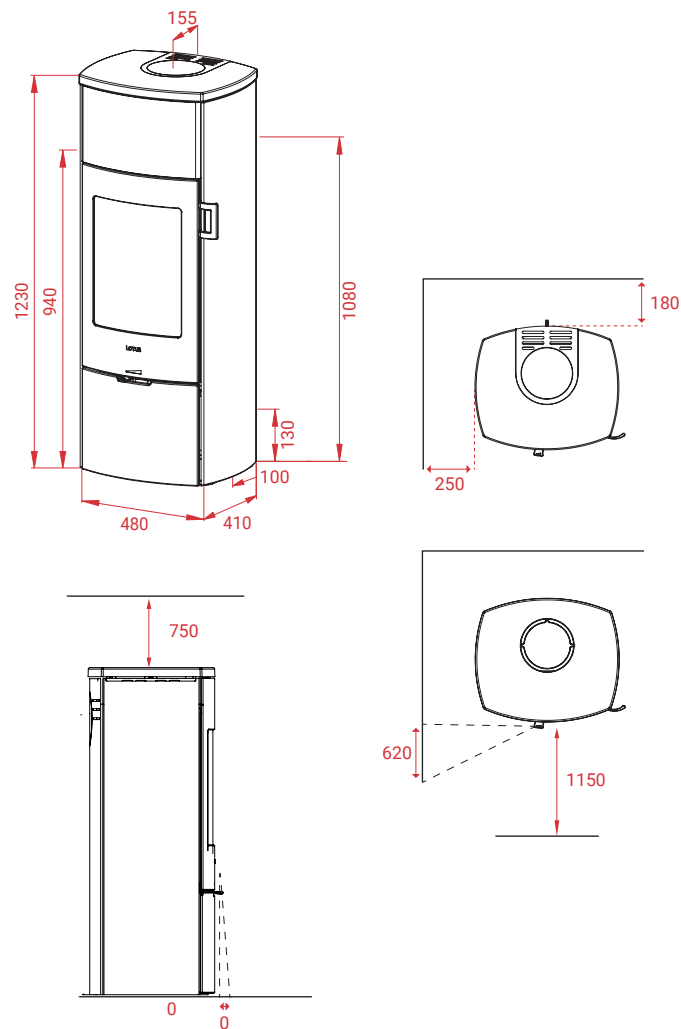

Mondo 30M Kleberstein