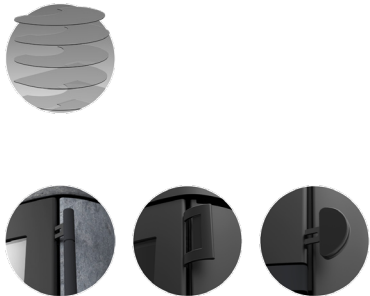

Mondo 30M Indian Night

Tekniske specifikationer:

KG	210 kg
	12 PA
	5,9 kW
	30-120 m ²
Mg/M³	17
	1,92 kg
	80/70 %

Mondo 30M Indian Night

Tilbehør:

Andre modeller:

Mondo 30
Mondo 3G

Se mere: