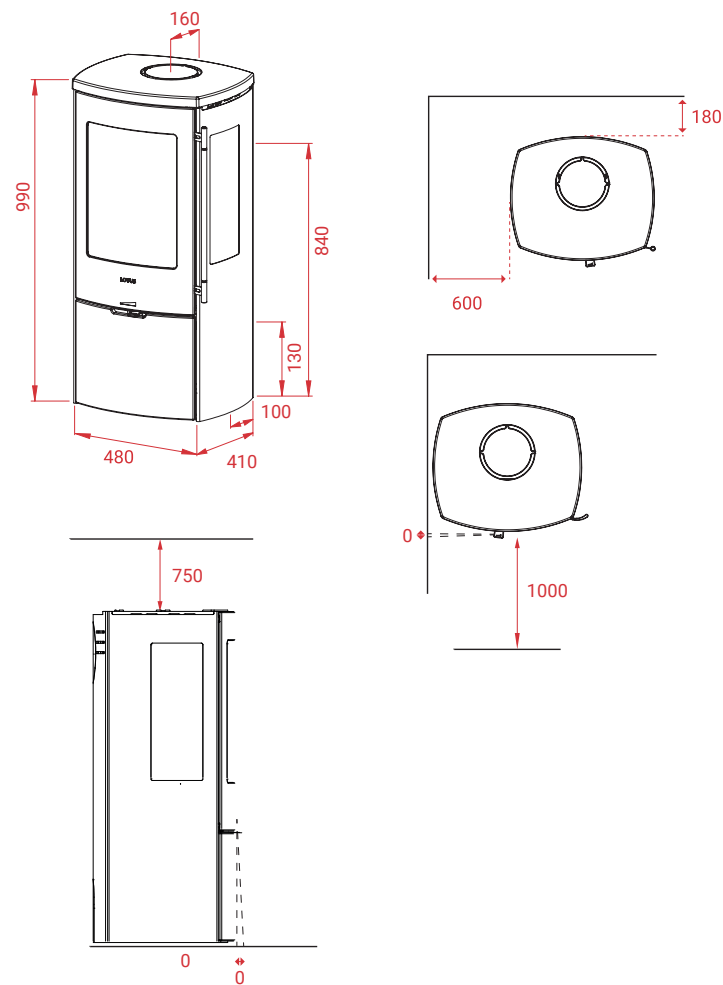

Tekniske specifikationer:

KG	112 kg
12 PA	12 PA
5,9 kW	5,9 kW
30-120 m²	30-120 m²
Mg/M³	17
1,92 kg	1,92 kg
80/70 %	80/70 %