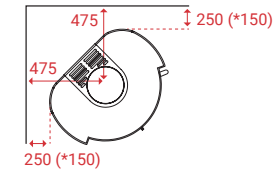

Tekniske specifikationer:

KG	326 kg
12 PA	12 PA
5 kW	5 kW
30-120 m²	30-120 m²
Mg/M³	19
1,55 kg	1,55 kg
80/70,4 %	80/70,4 %