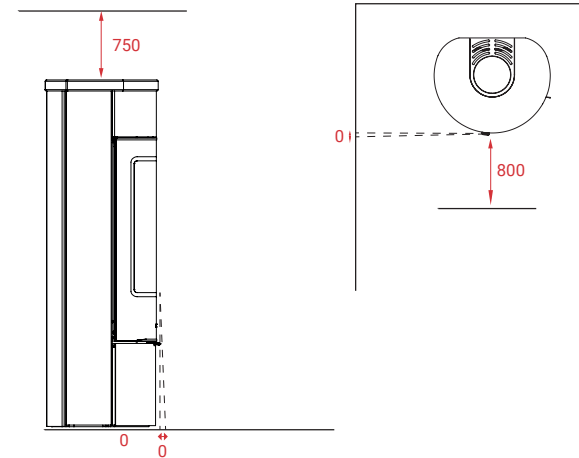

Tilbehør:

Andre modeller:

Prestige M
Prestige MST
Prestige Magic 40

Se mere:

LOTUS HEATING SYSTEMS A/S

+45 6323 7070

info@lotusstoves.com

www.lotusstoves.com