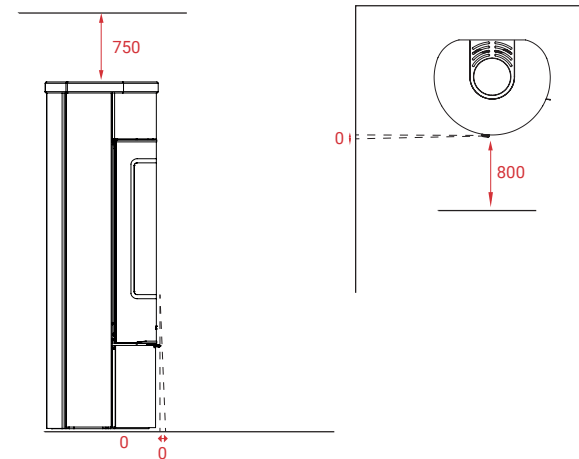

Tilbehør:

Andre modeller:

Prestige M
Prestige MST
Prestige Magic 40

Se mere:

LOTUS HEATING SYSTEMS A/S

+45 6323 7070

info@lotusstoves.com

www.lotusstoves.com