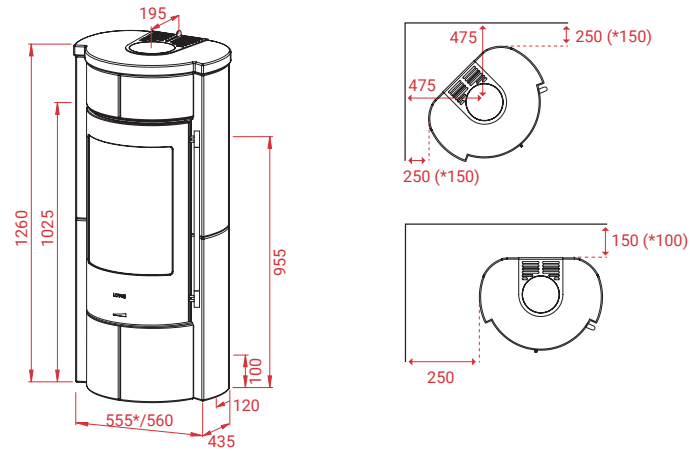

Tekniske specifikationer:

KG	356 kg
12 PA	12 PA
5 kW	5 kW
30-120 m²	30-120 m²
Mg/M³	19
1,55 kg	1,55 kg
80/70,4 %	80/70,4 %