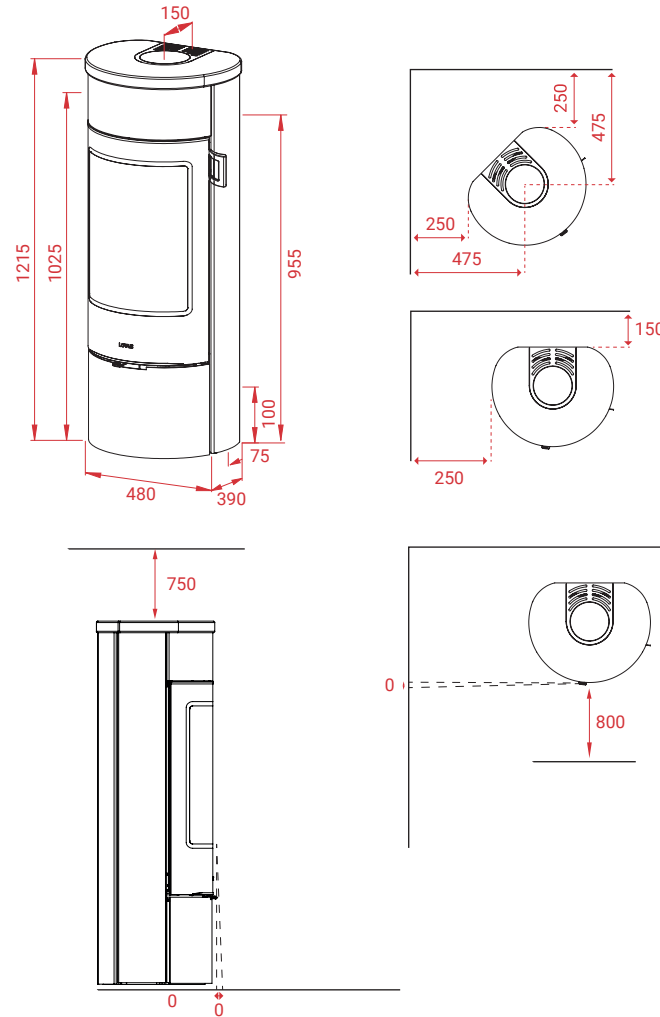

Prestige Magic 40