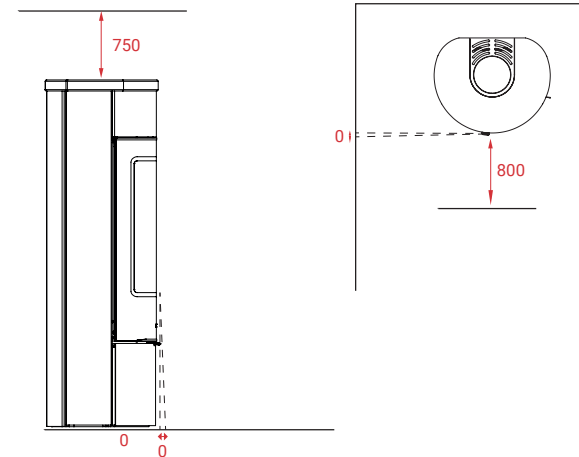

Prestige Basic Kleberstein

Tekniske spesifikationer:

KG	142 kg
12 PA	12 PA
5 kW	5 kW
30-120 m²	30-120 m²
Mg/M³	19
1,55 kg	1,55 kg
80/70,4 %	80/70,4 %

Prestige Basic Kleberstein

Tilbehør:

Andre modeller:

Prestige M
Prestige MST
Prestige Magic 40

Se mere:

LOTUS HEATING SYSTEMS A/S

+45 6323 7070

info@lotusstoves.com

www.lotusstoves.com