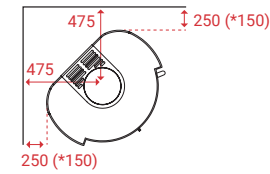

Tekniske specifikationer:

KG	356 kg
12 PA	12 PA
5 kW	5 kW
30-120 m²	30-120 m²
Mg/M³	19
1,55 kg	1,55 kg
80/70,4 %	80/70,4 %