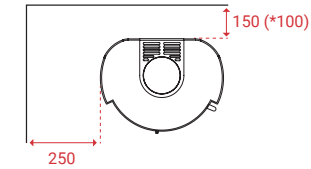

Tekniske specifikationer:

KG	326 kg
12 PA	12 PA
5 kW	5 kW
30-120 m²	30-120 m²
Mg/M³	19
1,55 kg	1,55 kg
80/70,4 %	80/70,4 %