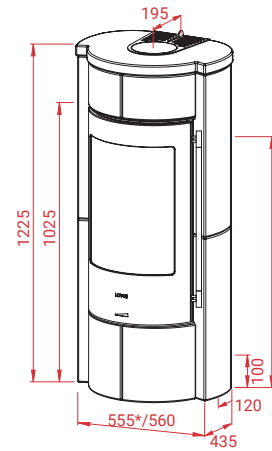

## Tekniske specifikationer:

<b>KG</b>	326 kg
<b>12 PA</b>	12 PA
<b>5 kW</b>	5 kW
<b>30-120 m<sup>2</sup></b>	30-120 m <sup>2</sup>
<b>Mg/M<sup>3</sup></b>	19
<b>1,55 kg</b>	1,55 kg
<b>80/70,4 %</b>	80/70,4 %