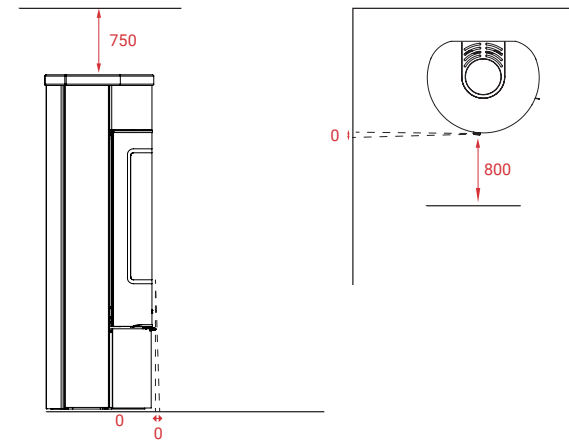

Tilbehør:

Andre modeller:

Prestige Basic
Prestige MST
Prestige Magic 40

Se mere:

LOTUS HEATING SYSTEMS A/S

+45 6323 7070

info@lotusstoves.com

www.lotusstoves.com