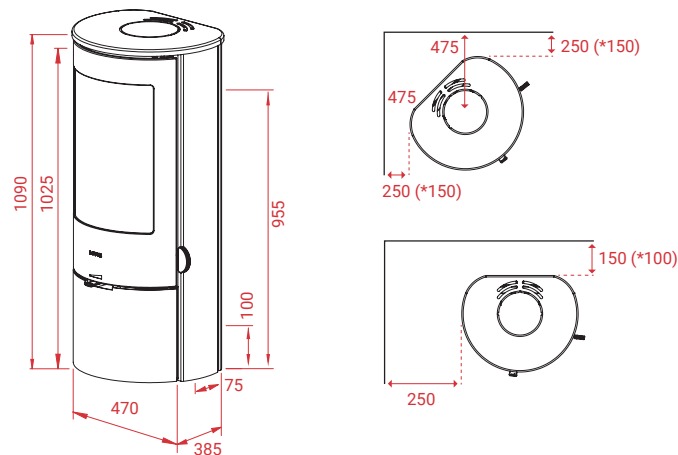

Prestige Basic Indian Night