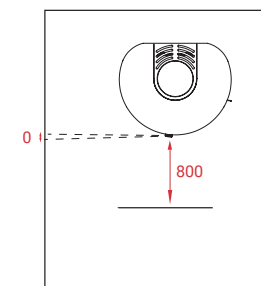

Tilbehør:

Andre modeller:

Prestige Basic
Prestige M
Prestige Magic 40