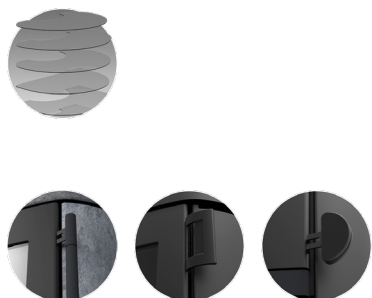

Prestige Basic Indian Night

Tekniske specifikationer:

KG	142 kg
12 PA	
5 kW	
30-120 m²	
Mg/M³	19
1,55 kg	
80/70,4 %	

Prestige Basic Indian Night

Tilbehør:

Andre modeller:

Prestige M
Prestige MST
Prestige Magic 40

Se mere:

LOTUS HEATING SYSTEMS A/S

+45 6323 7070

info@lotusstoves.com

www.lotusstoves.com