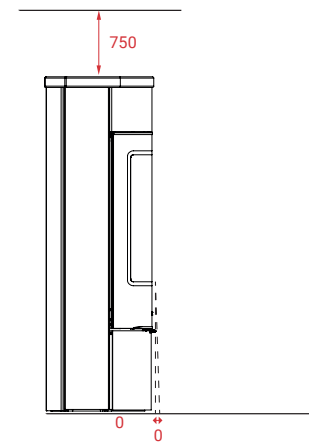

Tilbehør:

Andre modeller:

Prestige Basic
Prestige M
Prestige Magic 40

Se mere:

LOTUS HEATING SYSTEMS A/S

+45 6323 7070

info@lotusstoves.com

www.lotusstoves.com