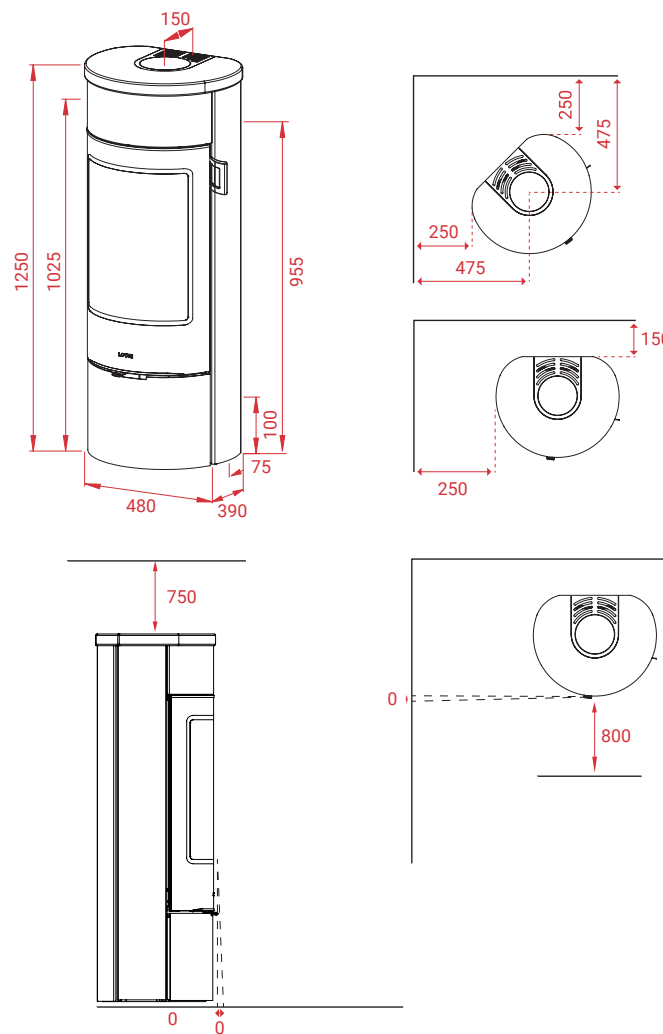

Prestige Magic 40 Kleberstein

Se mere:

LOTUS HEATING SYSTEMS A/S

+45 6323 7070

info@lotusstoves.com

www.lotusstoves.com