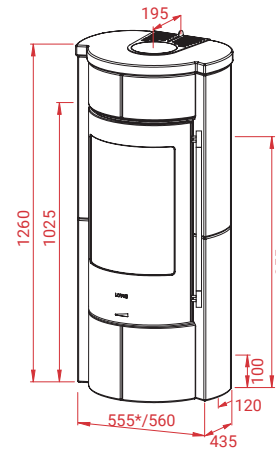

## Tekniske specifikationer:

<b>KG</b>	356 kg
<b>12 PA</b>	12 PA
<b>5 kW</b>	5 kW
<b>30-120 m<sup>2</sup></b>	30-120 m <sup>2</sup>
<b>Mg/M<sup>3</sup></b>	19
<b>1,55 kg</b>	1,55 kg
<b>80/70,4 %</b>	80/70,4 %