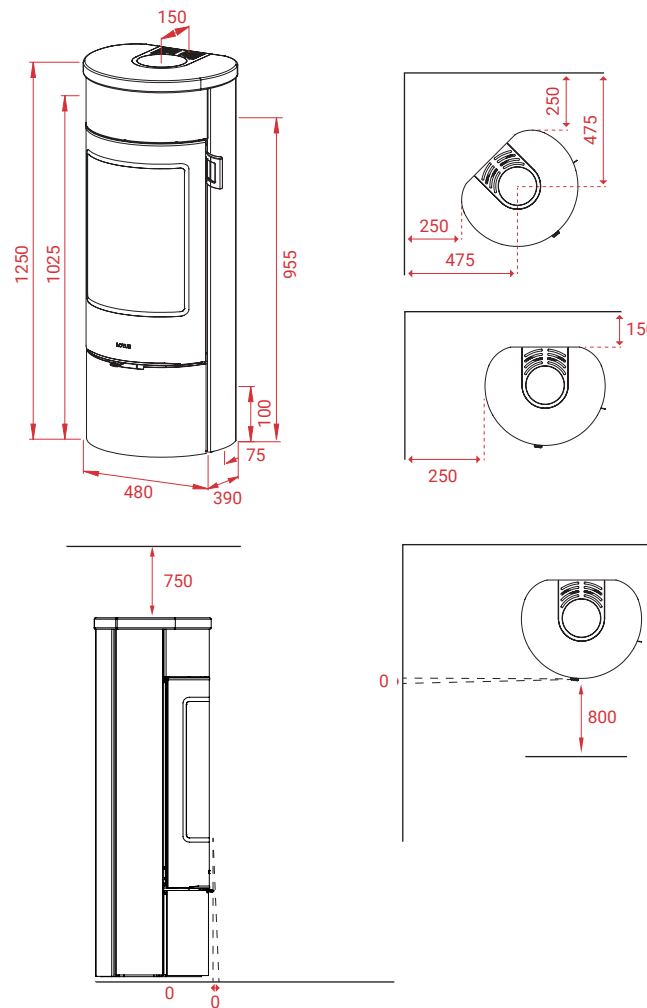

Prestige Magic 40 Limestone