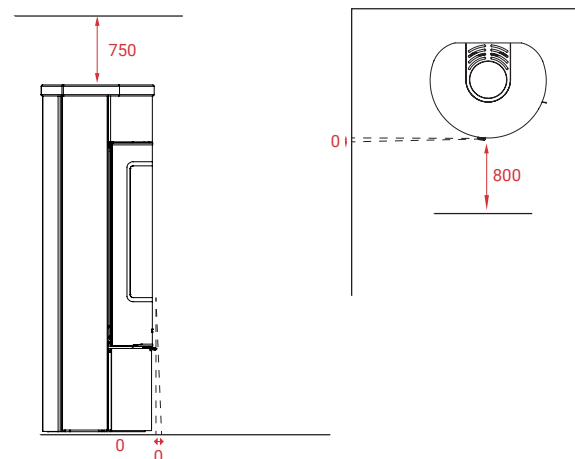

Prestige Basic Indian Night

Tekniske specifikationer:

KG	142 kg
12 PA	
5 kW	
30-120 m²	
Mg/M³	19
1,55 kg	
80/70,4 %	

Prestige Basic Indian Night

Tilbehør:

Andre modeller:

Prestige M
Prestige MST
Prestige Magic 40

Se mere:

LOTUS HEATING SYSTEMS A/S

+45 6323 7070

info@lotusstoves.com

www.lotusstoves.com