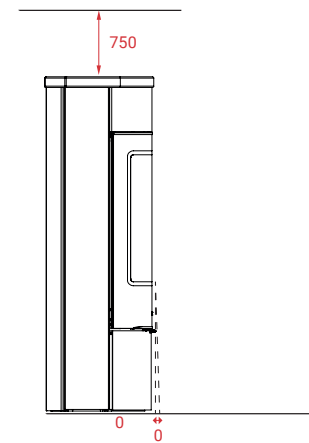

Tilbehør:

Andre modeller:

Prestige Basic
Prestige MST
Prestige Magic 40

Se mere:

LOTUS HEATING SYSTEMS A/S

+45 6323 7070

info@lotusstoves.com

www.lotusstoves.com