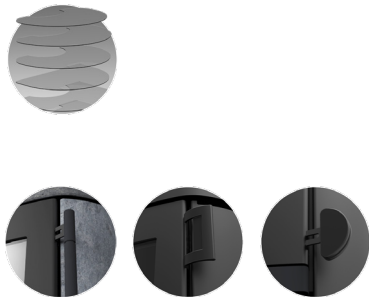

Prestige Basic Kleberstein

Tekniske spesifikationer:

KG	142 kg
12 PA	12 PA
5 kW	5 kW
30-120 m²	30-120 m²
Mg/M³	19
1,55 kg	1,55 kg
80/70,4 %	80/70,4 %

Prestige Basic Kleberstein

Tilbehør:

Andre modeller:

Prestige M
Prestige MST
Prestige Magic 40

Se mere:

LOTUS HEATING SYSTEMS A/S

+45 6323 7070

info@lotusstoves.com

www.lotusstoves.com