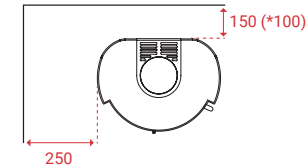

Tekniske specifikationer:

KG	356 kg
12 PA	12 PA
5 kW	5 kW
30-120 m²	30-120 m²
Mg/M³	19
1,55 kg	1,55 kg
80/70,4 %	80/70,4 %