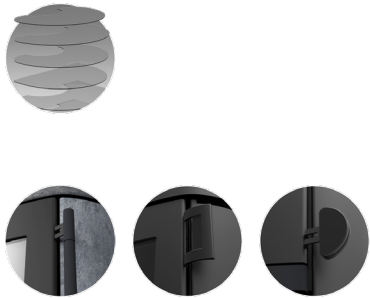

Tilbehør:

Andre modeller:

Prestige M
Prestige MST
Prestige Magic 40

Se mere:

LOTUS HEATING SYSTEMS A/S

+45 6323 7070

info@lotusstoves.com

www.lotusstoves.com