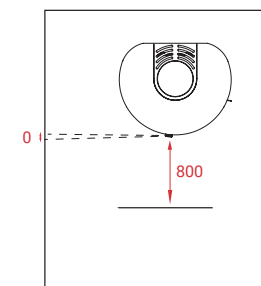

Prestige M

Tekniske specifikationer:

KG	356 kg
12 PA	12 PA
5 kW	5 kW
30-120 m²	30-120 m²
Mg/M³	19
1,55 kg	1,55 kg
80/70,4 %	80/70,4 %

Tilbehør:

Andre modeller:

Prestige Basic
Prestige MST
Prestige Magic 40

Se mere:

LOTUS HEATING SYSTEMS A/S

+45 6323 7070

info@lotusstoves.com

www.lotusstoves.com