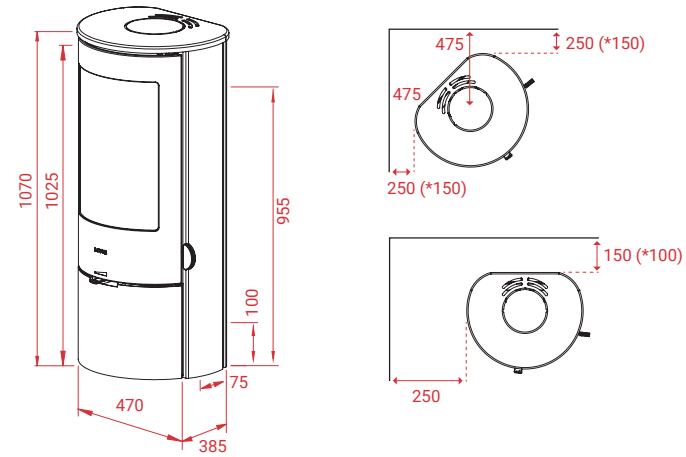

Prestige Basic Steel