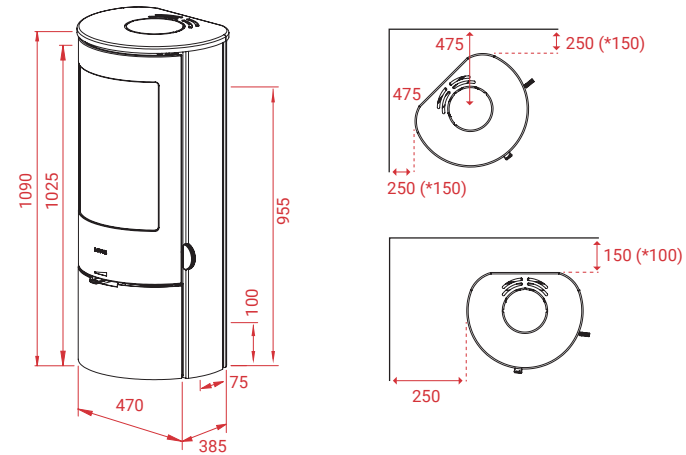

Prestige Basic Kleberstein