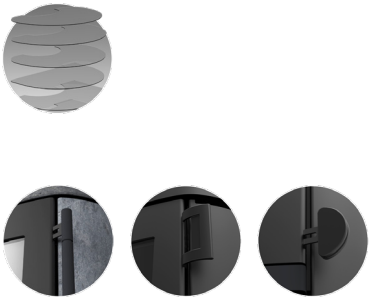

QM40 Indian Night Bakeovn

Tekniske specifikationer:

KG	500 kg
	12 PA
	5,7 kW
	30-125 m²
Mg/M²	12
	1,67 kg
	79/69 %

QM40 Indian Night Bakeovn

Tilbehør:

Andre modeller:

QM40

Se mere:

LOTUS HEATING SYSTEMS A/S

+45 6323 7070

info@lotusstoves.com

www.lotusstoves.com