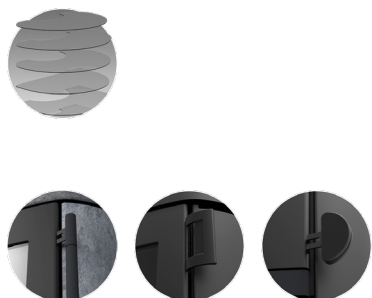

QM40 Indian Night

Tekniske specifikationer:

586 kg
12 PA
5,7 kW
30-125 m²
Mg/M³ 12
1,67 kg
79/69 %

QM40 Indian Night

Tilbehør:

Andre modeller:

QM 40 Bakeovn

Se mere:

LOTUS HEATING SYSTEMS A/S

+45 6323 7070

info@lotusstoves.com

www.lotusstoves.com