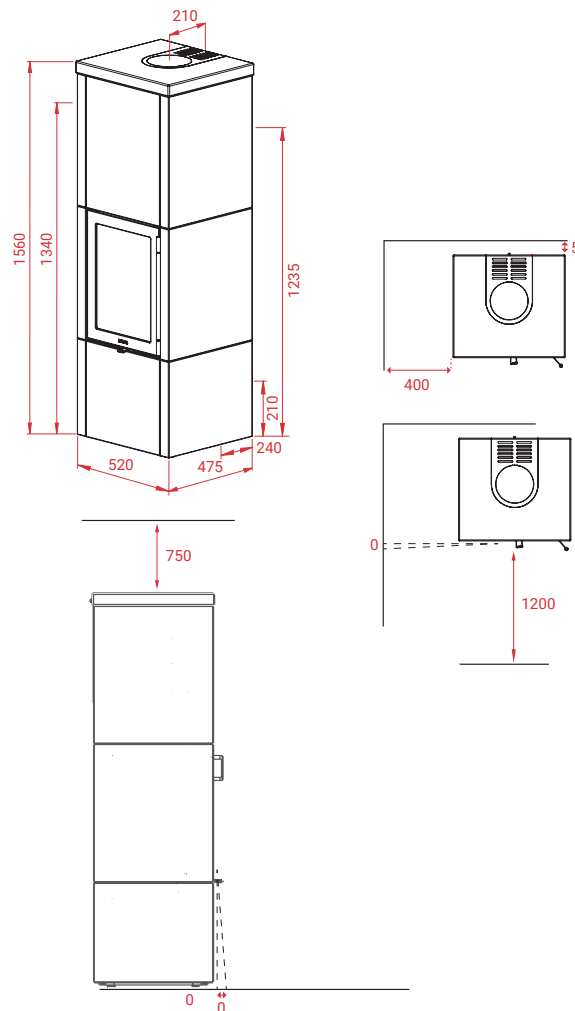

QM40 Kleberstein