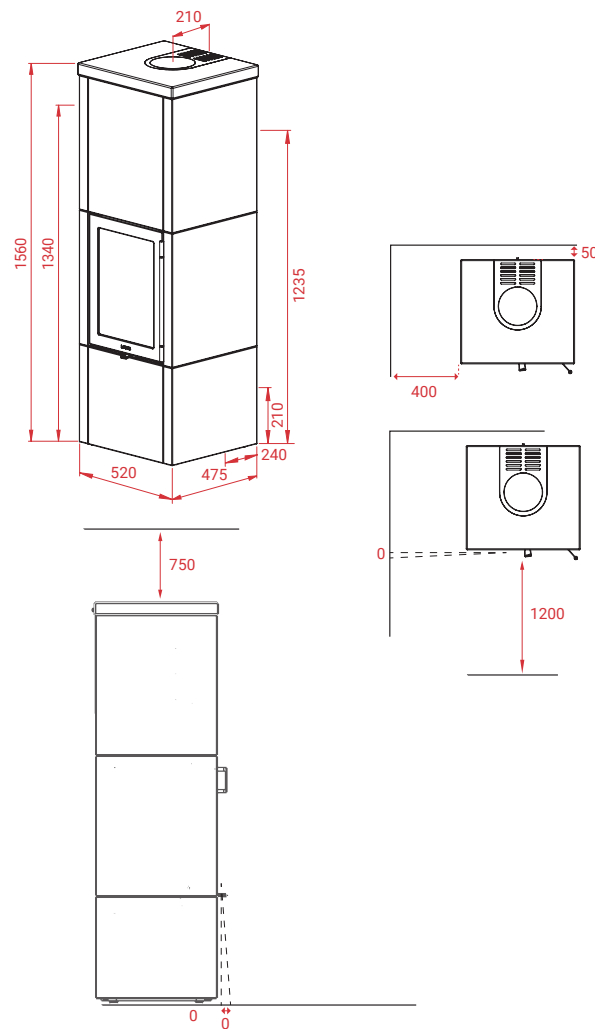

QM40 Indian Night